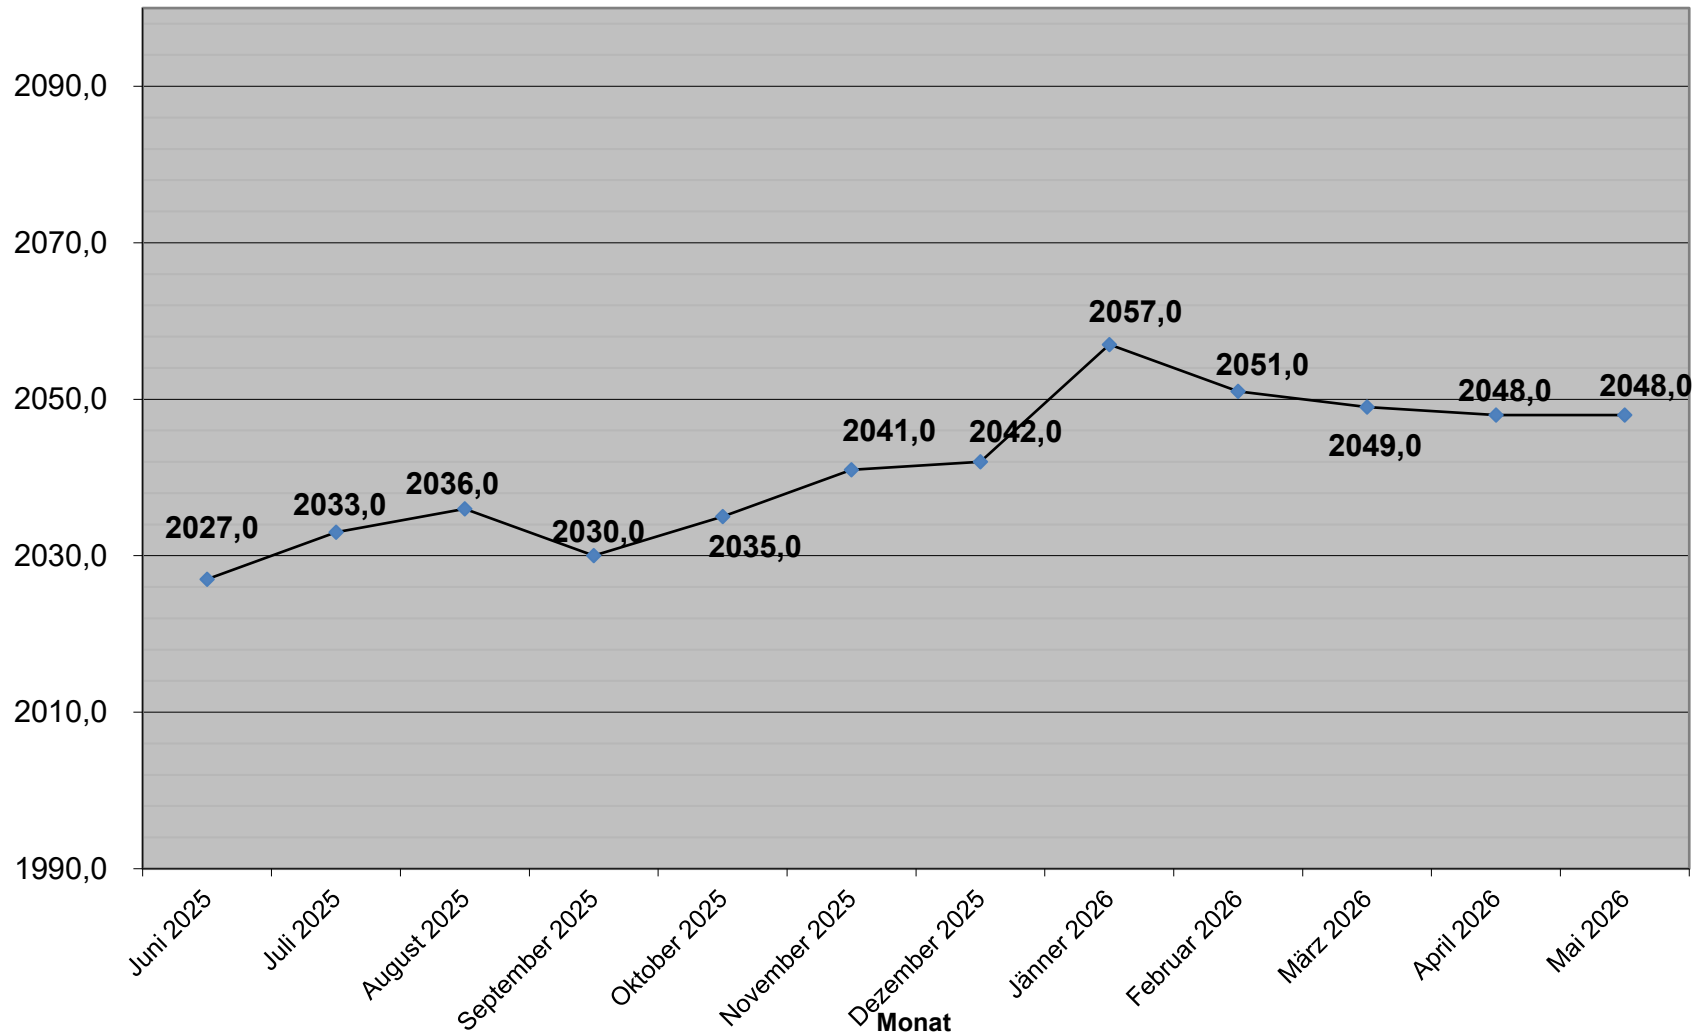

# Einwohnerstatistik der MG Hürm

Stand per 31.05.2026

Hauptwohnsitz:  
2.048 Personen

Nebengewohnsitz:  
293 Personen

**gesamt:**  
**2.341 Personen**